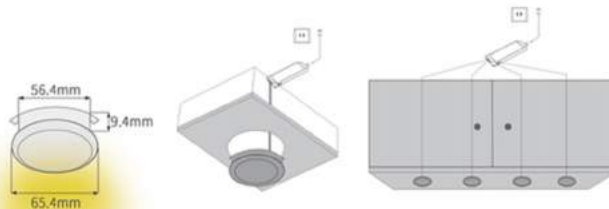

ND-XVD-120